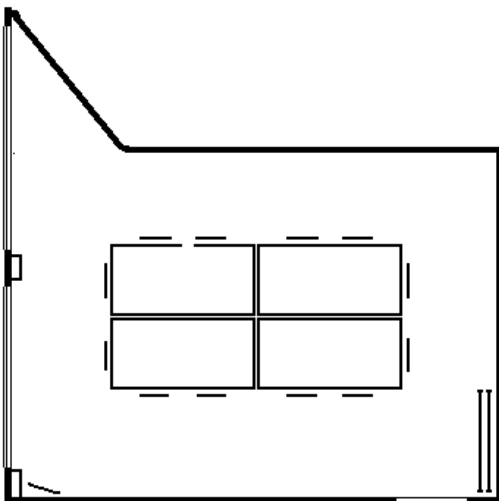

Gruppenraum 1

Raum:	Größe.	Personenzahl:	
		nur Stühle	an Tischen
Gruppenraum 1	21 m ²	12	12
Medienausstattung:			
LCD, TV, DVD-Player, Videorecorder, OHP, Leinwand, Flipchart, 1 Metaplanwand,			
Sonstige Ausstattung:			

Gruppenraum 2

Raum:	Größe.	Personenzahl:	
		nur Stühle	an Tischen
Gruppenraum 2	21 m ²	12	12
Medienausstattung:			
LCD, TV, DVD-Player, Videorecorder, OHP, Leinwand, Flipchart, 1 Metaplanwand,			
Sonstige Ausstattung:			

Gruppenraum 3

Raum:	Größe.	Personenzahl:	
		nur Stühle	an Tischen
Gruppenraum 3	21 m ²	12	
Medienausstattung:			
TV, DVD - Player, Videorecorder,			
Sonstige Ausstattung:			

Die Anordnung der Tische und Stühle kann gerne gemäß Ihren Vorgaben verändert werden.

Gruppenraum 4

Raum:	Größe:	Personenzahl:	
		nur Stühle	an Tischen
Gruppenraum 4	30 m ²	15	
Medienausstattung:	1 Flipchart, 1 Metaplanwand		
Sonstige Ausstattung:			

Gruppenraum 5

Raum:	Größe:	Personenzahl:	
		nur Stühle	an Tischen
Gruppenraum 5	28 m ²	12	8
Medienausstattung:	LCD, TV, DVD-Player, Videorecorder, OHP, Leinwand, Flipchart, 2 Metaplanwände,		
Sonstige Ausstattung:			